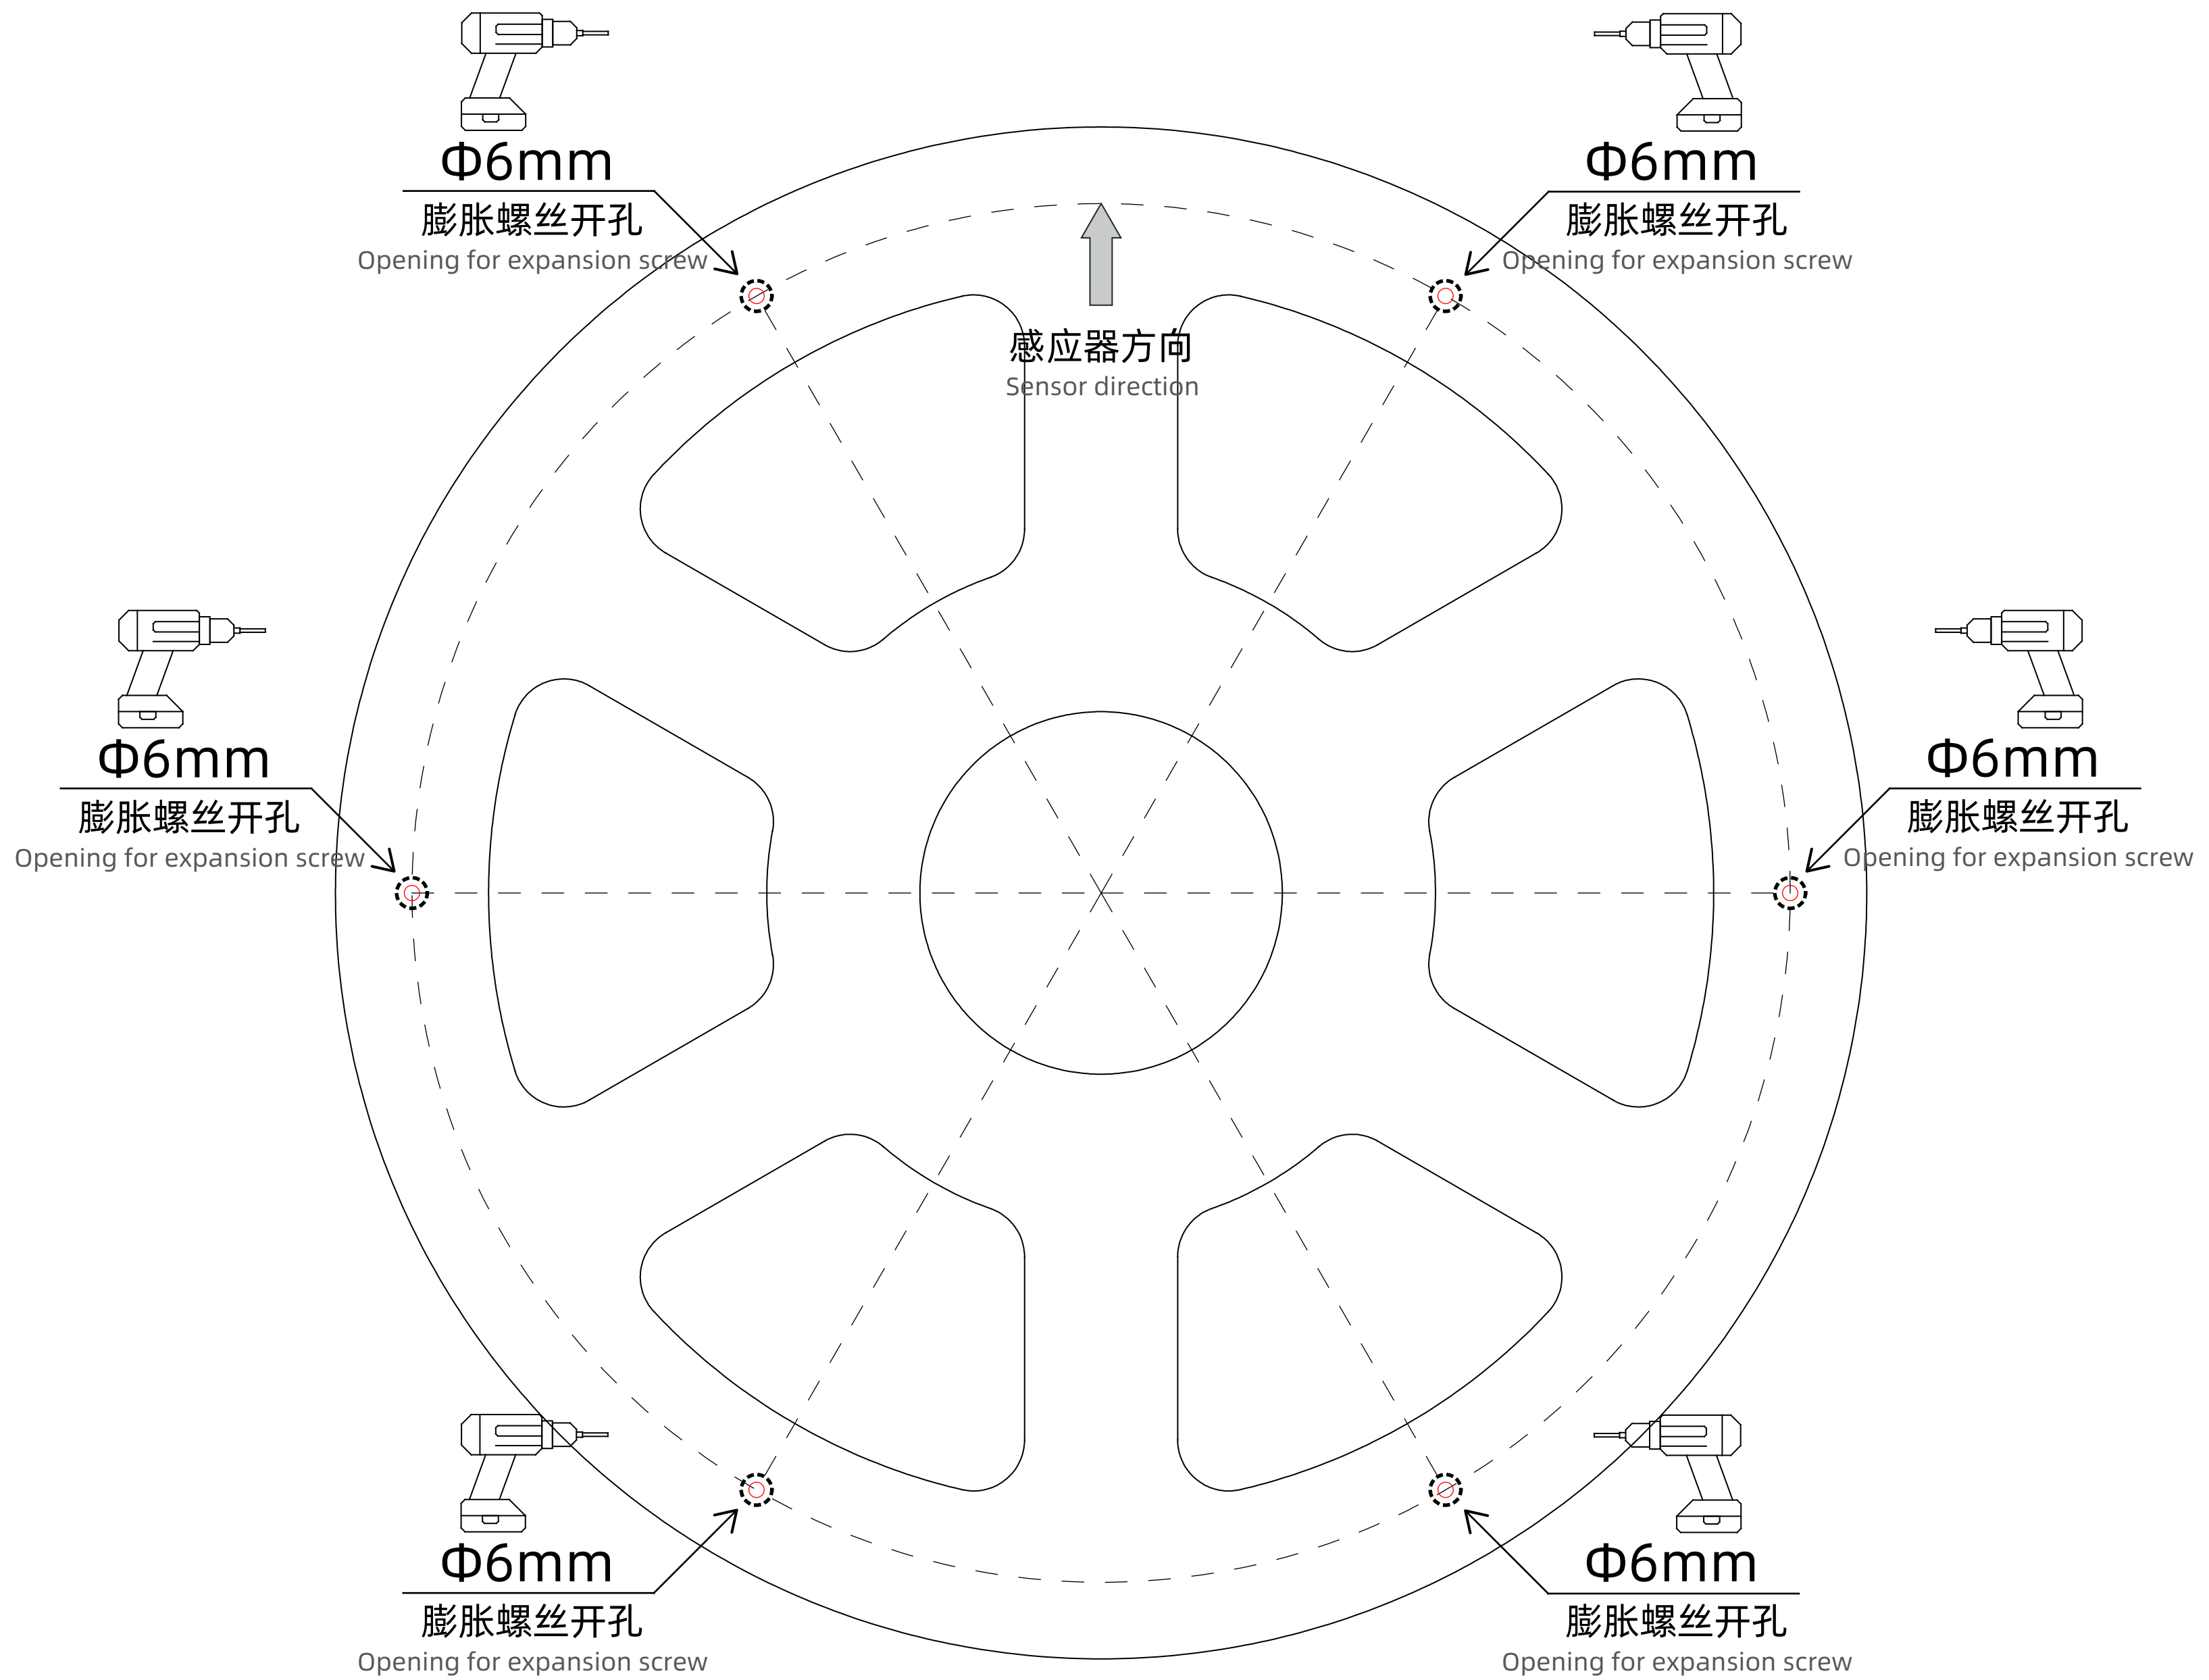

LUMOCE® 粼境系列DP400 Classic LUMOCE® Sparkling Mystery DP400 Classic 钻孔模板 Drilling template

请勿将本钻孔模板用于倾斜的吊顶!
The drilling template is not suitable for use on oblique ceilings!

LUMOCE®